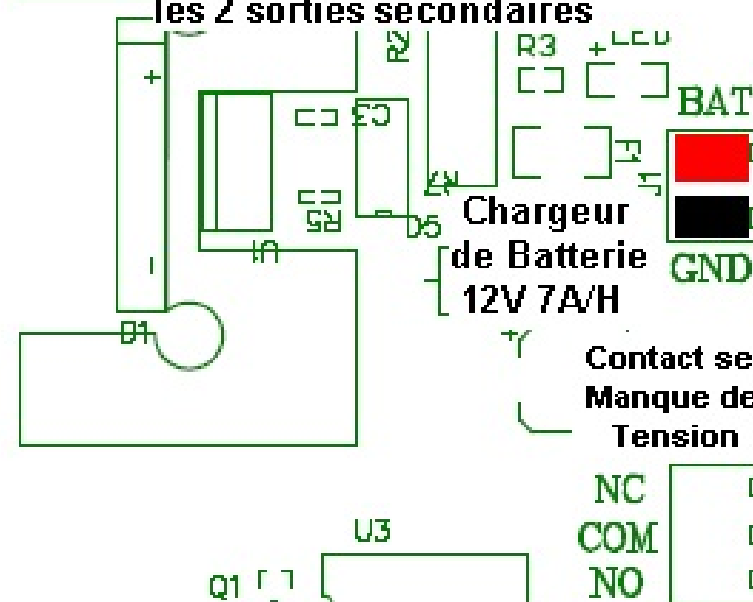

Secteur 220 Volt

**SOFACREAL**

Alimentation  
Gâche/Ventouse  
Système de  
Contrôle d'Accès  
Sortie: +13,8 Vdc

2 fusibles réarmables sur  
les 2 sorties secondaires

SOFACREAL SAS suit une stratégie de développement continu et dans un souci d'amélioration de ses produits, c'est pourquoi nous nous réservons à tout moment le droit d'apporter sans préavis des modifications ou améliorations au produit décrit dans ce document.