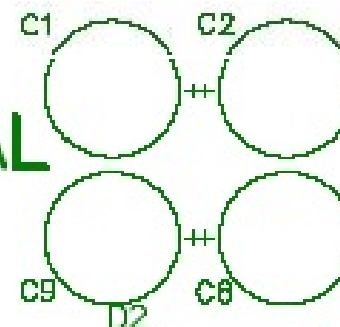

Secteur 220 Volt

**SOFACREAL**

Alimentation  
Gâche/Ventouse  
Système de  
Contrôle d'Accès  
Sortie: +13,8 Vdc

2 fusibles réarmables sur  
les 2 sorties secondaires

SOFACREAL SAS suit une stratégie de développement continu et dans un souci d'amélioration de ses produits, c'est pourquoi nous nous réservons à tout moment le droit d'apporter sans préavis des modifications ou améliorations au produit décrit dans ce document.