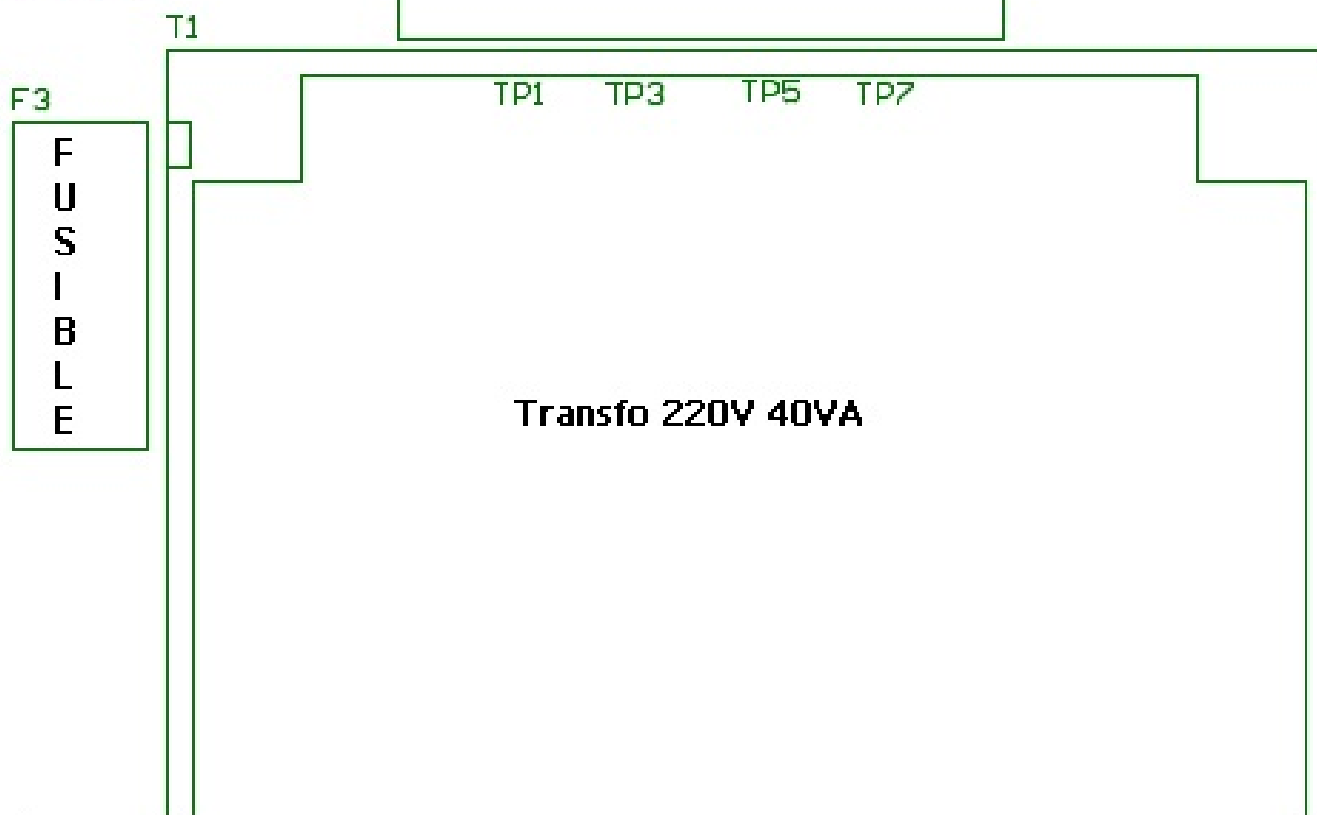

Secteur 220 Volt

**SOFACREAL**

Alimentation  
Gâche/Ventouse  
Système de  
Contrôle d'Accès  
Sortie: +13,8 Vdc

2 fusibles réarmables sur  
les 2 sorties secondaires

SOFACREAL SAS suit une stratégie de développement continu et dans un souci d'amélioration de ses produits, c'est pourquoi nous nous réservons à tout moment le droit d'apporter sans préavis des modifications ou améliorations au produit décrit dans ce document.