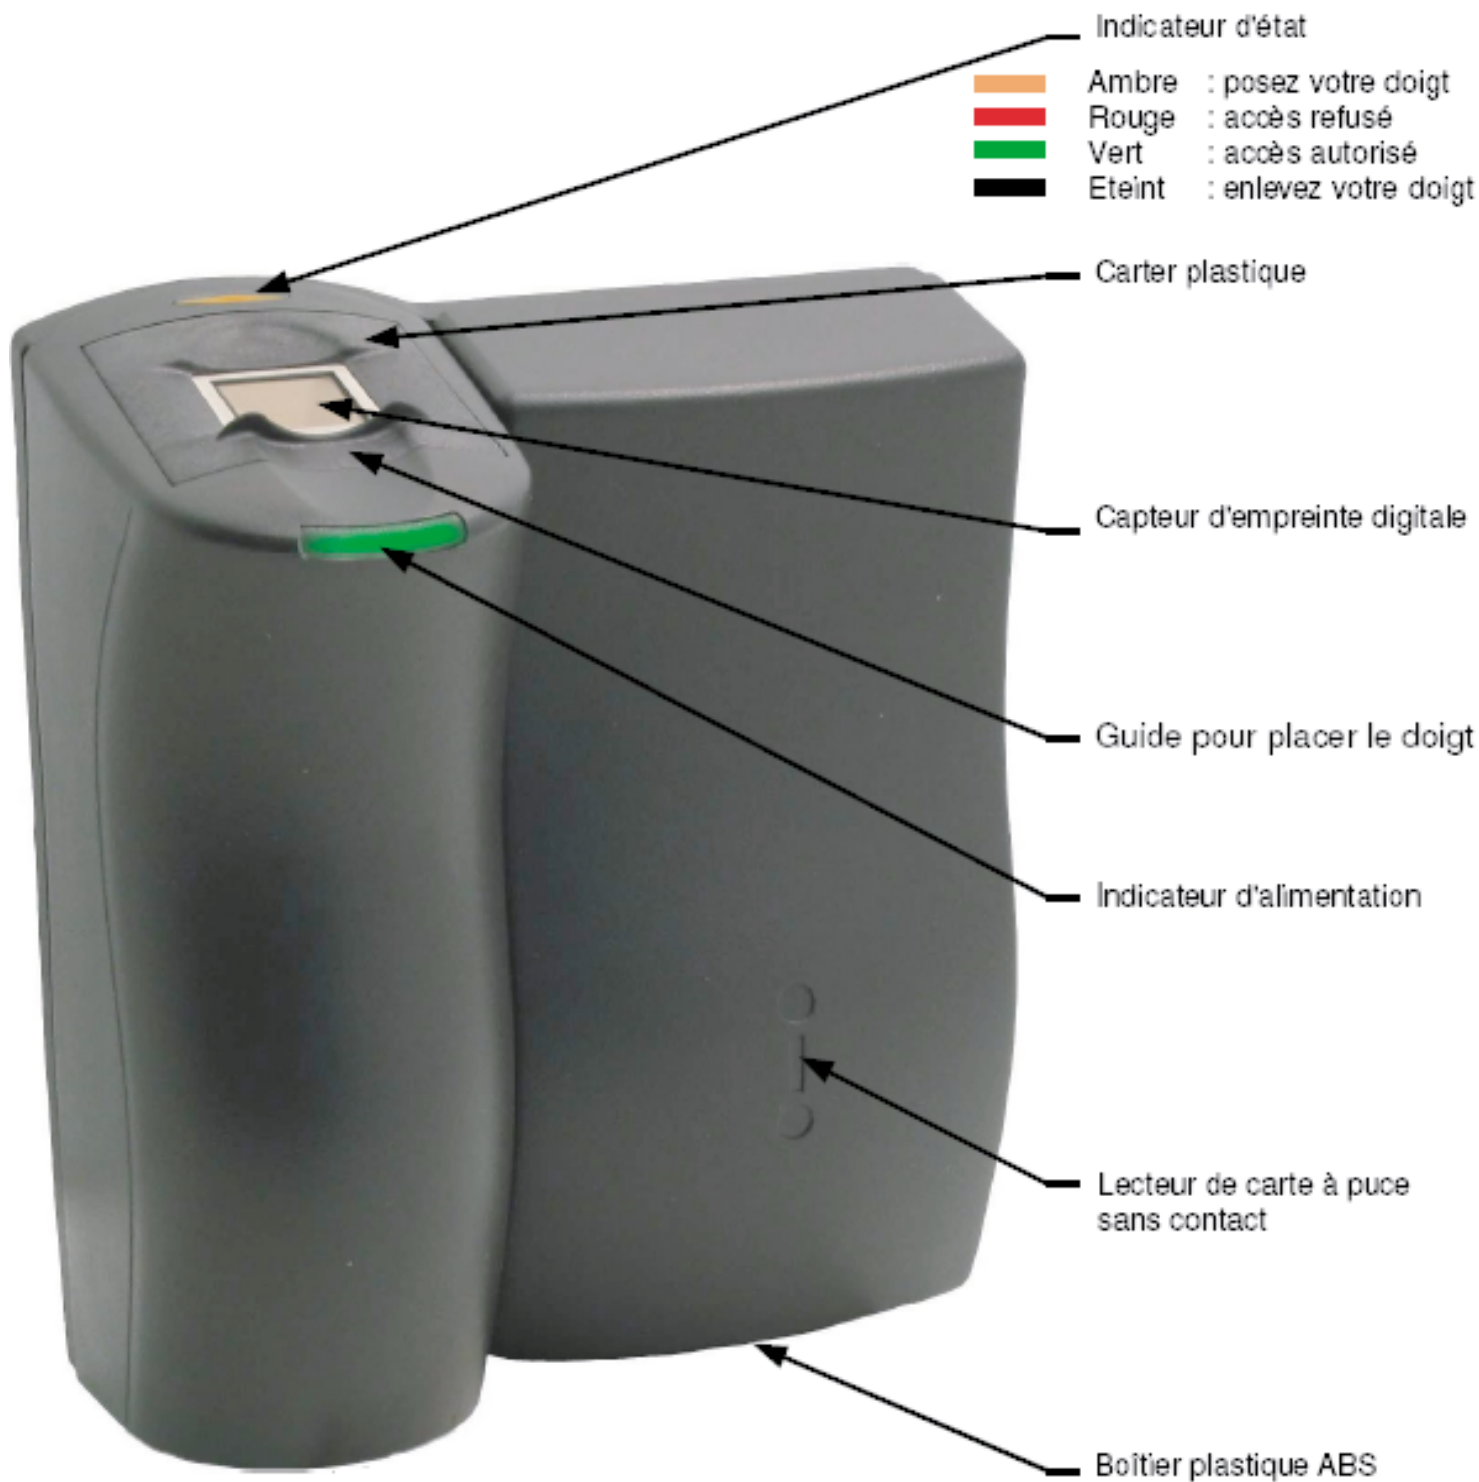

SOFACREAL.soft
Logiciels de gestion technique du bâtiment

Ce guide vous donne les informations générales pour installer votre lecteur d'empreinte digitale et commencer à l'utiliser avec le logiciel associé.