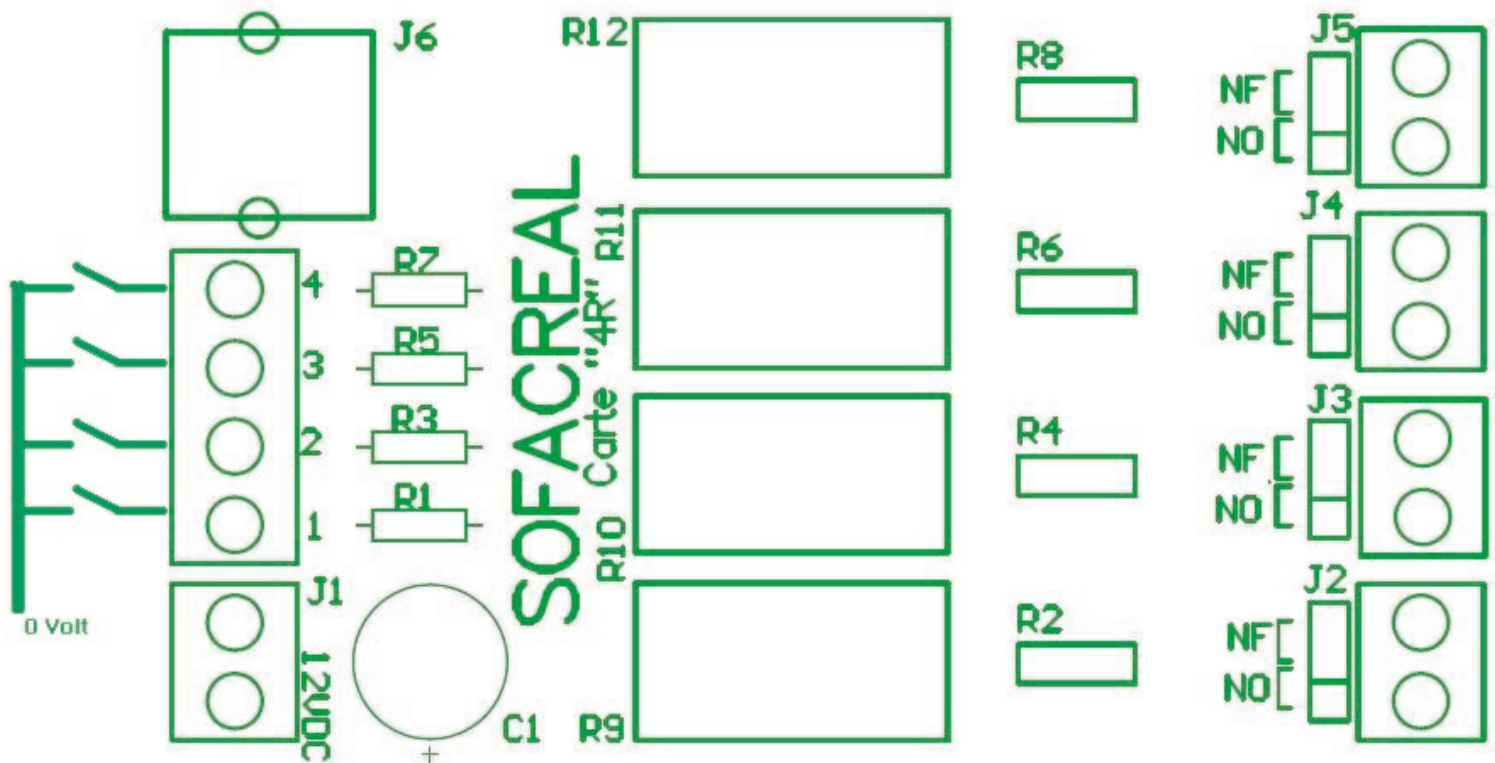

SOFACREAL.soft
Logiciels de gestion technique du bâtiment

Carte 4 Relais Miniatures Déportés :

- Idéal pour relayer Gâches, Ventouses, Sirènes sans changement matériel et logiciel.
- Eviter les plantages des Centrales électroniques.
- Alimentation 12 Volt.

Varistances sur chaque relais

- 4 Relais miniatures.
- NO / NF par Shunt.
- Fixation sur Rail Din.

SOFACREAL SAS. Constructeur Français suit une stratégie de développement continu et dans un souci d'amélioration de ses produits, nous nous réservons le droit d'apporter sans préavis des modifications ou améliorations au produit décrit dans ce document.