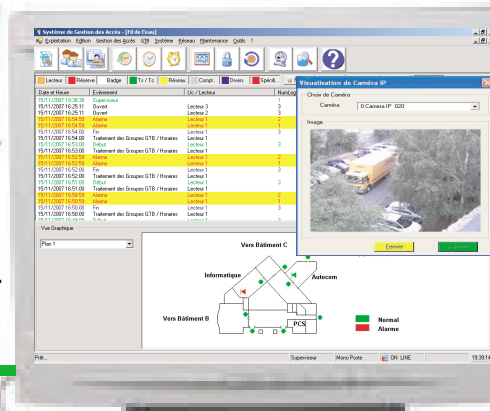

Routeur WI FI  
avec abonnement  
E-Mail / SMS  
Report d'alarme

Logiciel "GesAcc"  
Gestion des Accès /  
Technique du Batiment

ETHERNET-TCP/IP

Windows 7, 8, 10  
Serveur 2016 etc.

Défaut Amoire Electrique

Ethernet - TCP/IP

Caméra IP

ETHERNET-TCP/IP

Synthèse Armoire Incendie

RJ11

Carte Alarme  
16 Entrées TOR  
12 Sorties Relais

RS232 / RS485

TGBT

La centrale de mesure PM500

UTL 4 Têtes et 4 Cartes  
Alarmes/Ascenseur  
Ethernet TCP / IP

Marche/Arret  
Climatisation

Intrusions

Gestion du Contrôle d'Accès / Technique du Bâtiment  
Architecture d'Unité Traitement Locale et réseaux locaux