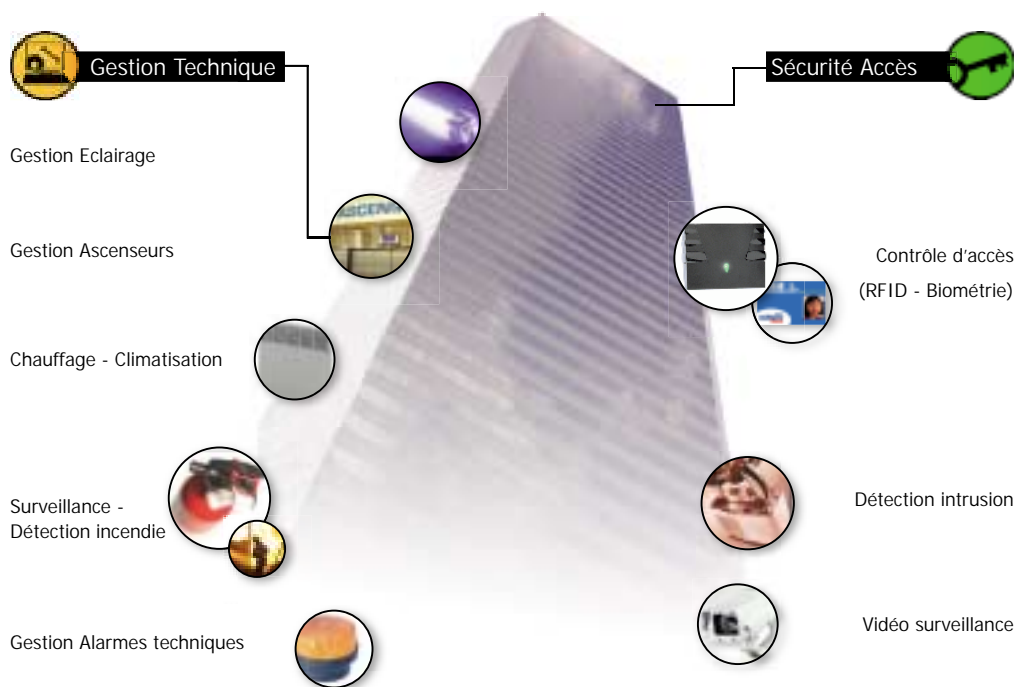

### Unité de traitement local contrôleur d'accès

Constructeur et spécialiste hardware, Sofacréal a développé une unité de traitement local puissante : CPU 32 bits, 66 Mhz, 4 M. Flash, 8 M. SDRAM, 2M. SRAM avec un superviseur. Ethernet 10 Base T (RJ45). Réseau local (LAN). TCP/IP, illimité en Unité de Traitement Local.

Sofacréal possède sa propre adresse MAC (licence IEEE), sa propre pile TCP/IP. Les Groupes Horaires et Fonctions sont sauvegardés dans la SRAM. Une pile au lithium alimente l'Horloge Temps Réel et la SRAM en cas de coupure secteur. Mémoire de tampon pour l'archivage en local des événements, 8 000 par UTL(2 000 par lecteur).

Automatismes locaux, quel que soit l'état de fonctionnement des autres unités du système.

99 plages horaires pour la Gestion Technique du Bâtiment. Chaque UTL gère 4 Lecteurs et 4 Cartes Alarmes/Relais.

## Architecture du système avec des réseaux locaux

Copyright © 2006

Sofacréal vous apporte son expérience également dans toutes les applications liées à la sécurité (détection intrusion, vidéo surveillance) et à la gestion technique du bâtiment (gestion éclairage, ascenseurs, chauffage, climatisation, détection incendie etc.)