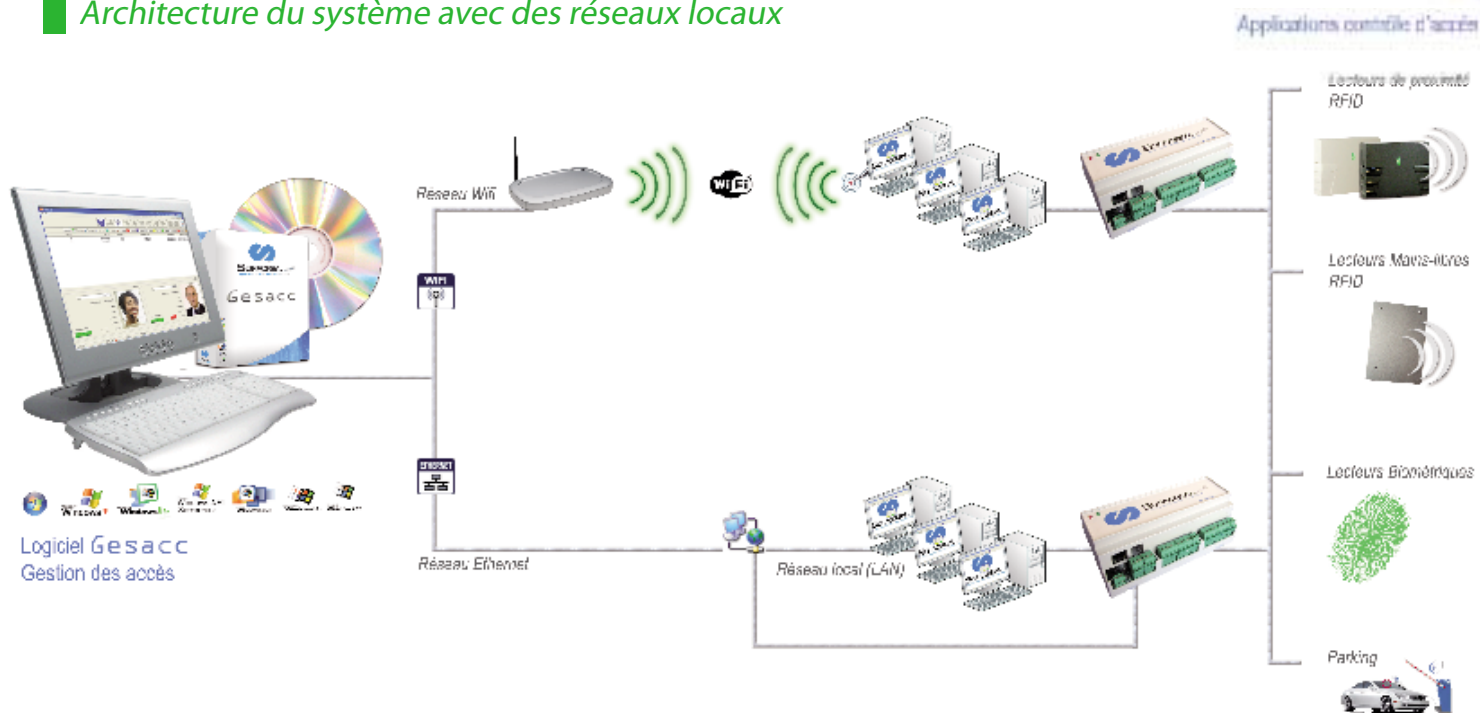

Architecture du système avec des réseaux locaux

Copyright © 2006